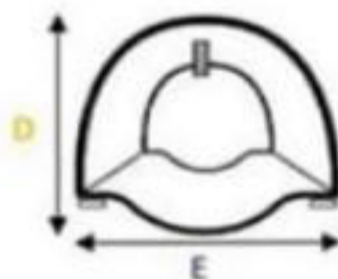

PARÁMETROS

Referencia	ZR-TG017
Potencia	120W
Ángulo de Iluminación	120°x90°
Lumens	12000Lm
Eficiencia	100lm/W
CRI	>70
Conexión	Cable AC
Color de Luz	6000K (Blanco Puro)
Vida Útil	25.000 Horas
Dimerizable	No
Incluye Fococelda	Si
Voltaje	95-265 VAC 50/60HZ
Factor de Potencia	>0,9
Temperatura	-10° ~ 40°C
Método de Instalación	Soporte para Brazo
Material	Aluminio y Difusor de Policarbonato
Ambiente	Húmedo Exterior
IP	65
IK	08

FOTOCELDA INTEGRADA

Encendido y apagado automático

DIMENSIONES

A	63 cm
B	22 cm
C	7,3 cm
D	6 cm
E	6,8 cm