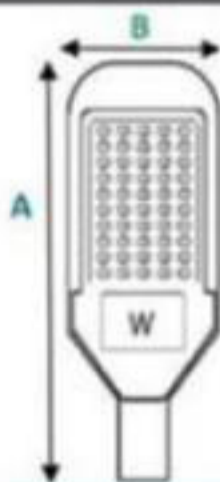

PARÁMETROS

Referencia	ZR-TG017
Potencia	120W
Ángulo de Iluminación	120°x90°
Lumens	12000Lm
Eficiencia	100lm/W
CRI	>70
Conexión	Cable AC
Color de Luz	6000K (Blanco Puro)
Vida Útil	25.000 Horas
Dimerizable	No
Incluye Fococelda	Si
Voltaje	95-265 VAC 50/60HZ
Factor de Potencia	>0,9
Temperatura	-10° ~ 40°C
Método de Instalación	Soporte para Brazo
Material	Aluminio y Difusor de Policarbonato
Ambiente	Húmedo Exterior
IP	65
IK	08

FOTOCELDA INTEGRADA

Encendido y apagado automático

DIMENSIONES

A	63 cm
B	22 cm
C	7,3 cm
D	6 cm
E	6,8 cm